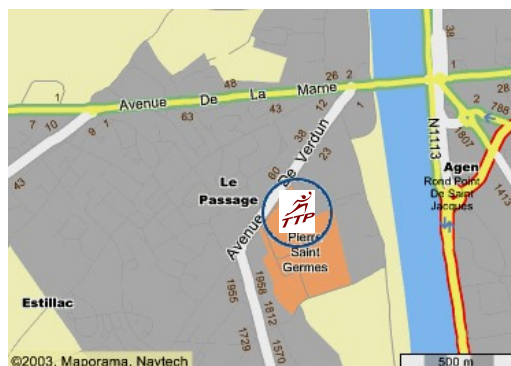

Plan d'accès au TTP

En bus ligne 3 ou 10, arrêt Centre Culturel ou Complexe sportif

Les tarifs

3 à 6 ans	89,00 € *
7 à 8 ans	131,00 € *
8 à 10 ans	154,00 €
Féminines 9 à 14 ans	131,00 € *
11 à 14 ans	164,00 €
15 à 18 ans	192,00 €
19 ans et +	192,00 €
Loisirs adultes + juniors	148,00 € *